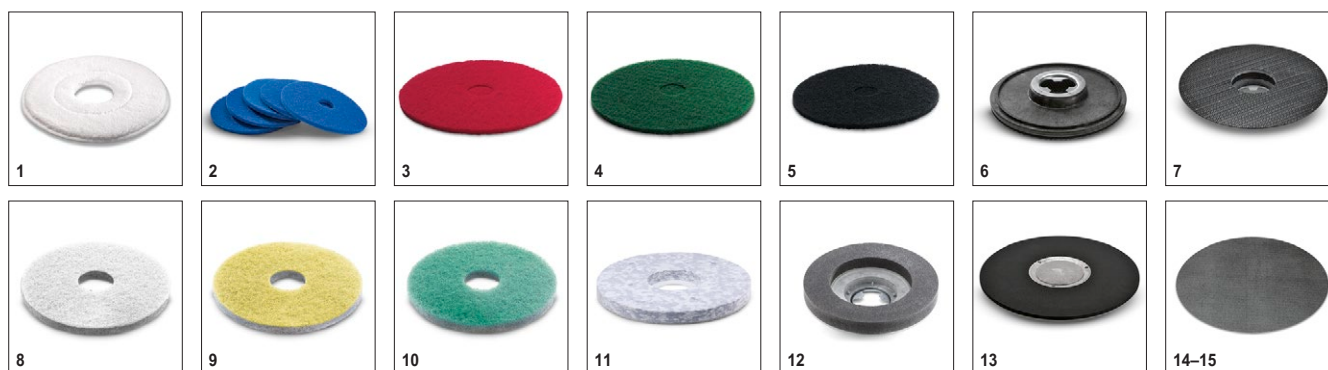

BDS 43/180 C Adv

1.291-226.0

KÄRCHER

		№ для заказа	Жесткость/ тип щетки	Диаметр	Цвет	Количество	Цена	Описание	
Микроволокновые пады									
Микроволокновый паd	1	6.905-526.0	микроволокно	410 мм	белый	5 шт.		Превосходные результаты чистки. Тщательно очищают даже пористый керамогранит.	☐
Пады									
Пады	2	6.369-471.0	мягкий	432 мм	синий	5 шт.		5 синих мягких падов диаметром 432 мм. Для очистки любых напольных покрытий.	☐
	3	6.369-470.0	средне мягкий	432 мм	красный	5 шт.		5 красных падов средней мягкости диаметром 432 мм. Для уборки и химической чистки любых полов.	☐
	4	6.369-472.0	средне жесткий	432 мм	зеленый	5 шт.		5 зеленых падов средней жесткости диаметром 432 мм. Для общей чистки и уборки сильно загрязненных полов.	☐
	5	6.369-473.0	жесткий	432 мм	черный	5 шт.		5 черных жестких падов диаметром 432 мм. Для общей чистки и удаления стойких загрязнений.	☐
Приводной диск для падов									
Падодержатели	6	6.369-899.0		430 мм		1 шт.		Приводной диск (низкоскоростной) для уборки при помощи пада, для машин с частотой вращения до 200 об/мин. Диаметр 420 мм. С быстродействующей муфтой и центрирующим замком.	☐
	7	6.369-901.0		430 мм		1 шт.		Приводной диск для уборки при помощи пада, для машин с частотой вращения до 500 об/мин и переключением скоростей. Диаметр 430 мм. С панелью с зацепками, быстродействующей муфтой и центрирующим замком.	☐
Алмазные пады									
Алмазные пады	8	6.371-256.0	толстый	432 мм	белый	5 шт.		Белые алмазные пады (грубозернистые) диаметром 432 мм для предварительной очистки и улучшения внешнего вида. Удаляют небольшие царапины, придают шелковисто-матовый блеск.	☐
	9	6.371-257.0	средний	432 мм	желтый	5 шт.		Желтые алмазные пады (средней зернистости) диаметром 432 мм для предварительной очистки и улучшения внешнего вида. Удаляют мелкие царапины, повышают блеск.	☐
	10	6.371-238.0	тонкий	432 мм	зеленый	5 шт.		Зеленые алмазные пады (тонкозернистые) диаметром 432 мм. Для глянцевой полировки напольных покрытий с защитными слоями и быстрой полировки террасцо и природного камня.	☐
Melaminpads									
Меламиновые пады	11	6.371-023.0		432 мм	сер. / бел.	2 шт.		Комплект меламиновых падов, диаметром 432 мм, для использования с нашими однодисковыми уборочными машинами с рабочей шириной 43 см и поломоино-всасывающими машинами с щеточной головкой D 43. Для чистки поверхностей с микропористой структурой.	☐
Аксессуары для шлифования									
Шлифовальный круг	12	6.369-934.0		430 мм		1 шт.		Для шлифовки бесшовных полов.	☐
Приводной диск для наждачной бумаги	13	6.369-902.0		405 мм		1 шт.		Приводной диск с центрирующим замком, для крепления наждачной бумаги (430 мм).	☐
Наждачная бумага, размер зерна 36	14	6.990-008.0		410 мм		10 шт.		Грубозернистая наждачная бумага (размер зерна 36) диаметром 440 мм. Для первичной шлифовки и удаления старых слоев лака с паркета.	☐
Наждачная бумага, размер зерна 60	15	6.990-009.0		410 мм		10 шт.		Наждачная бумага средней зернистости (размер зерна 60) диаметром 440 мм для промежуточной шлифовки паркета.	☐

☐ Доступные аксессуары.